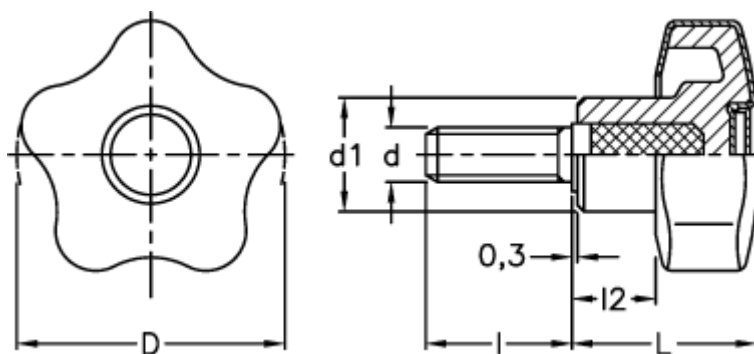

Varenummer: 23021699112

Beskrivelse: E+G Stjernegreb i termoplast

VCT.43 p-M8x16 SOFT C2 dækkappe RAL2004 - orange

Mål

D	= 43
d1	= 17.0
d 6g	= M8
l	= 16
L	= 29.0
l2	= 11.0